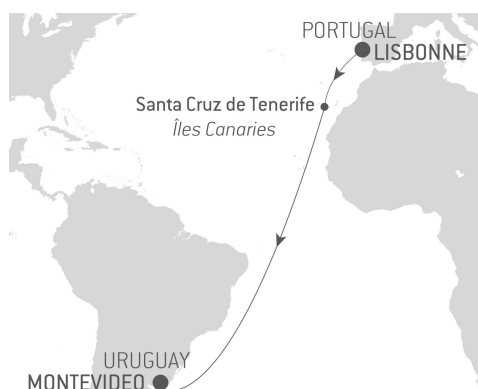

VOYAGE EN MER : LISBONNE - MONTEVIDEO

02/11/2019 | 18 Jours - 17 Nuits | de Lisbonne à Montevideo | LE LYRIAL

ESCALE ITINÉRAIRE

- 1 Lisbonne (Portugal)
Embarquement le 02/11/2019 de 12h00 à 12h30
Départ le 02/11/2019 à 13h00
- 2 En mer
le 03/11/2019
- 3 Santa Cruz de Tenerife, Canaries (Espagne)
le 04/11/2019
- 4 En mer
le 05/11/2019
- 5 En mer
le 06/11/2019
- 6 En mer
le 07/11/2019
- 7 En mer
le 08/11/2019
- 8 En mer
le 09/11/2019
- 9 En mer
le 10/11/2019
- 10 En mer
le 11/11/2019
- 11 En mer
le 12/11/2019
- 12 En mer
le 13/11/2019
- 13 En mer
le 14/11/2019
- 14 En mer
le 15/11/2019
- 15 En mer
le 16/11/2019
- 16 En mer
le 17/11/2019
- 17 Montevideo (Uruguay)
le 18/11/2019 de 17h00 à 00h00
- 18 Montevideo (Uruguay)
Débarquement le 19/11/2019 à 08h00

VOTRE CROISIÈRE

Entre deux mers ou entre deux continents, PONANT vous invite à bord de ses navires pour un Voyage en Mer. Plusieurs fois par an, les amoureux de la mer, les rêveurs, les observateurs attentifs des horizons sans fin sont conviés à ces voyages sans escale, qui permettent de profiter au long cours du confort des navires et de partager la vie des équipages.